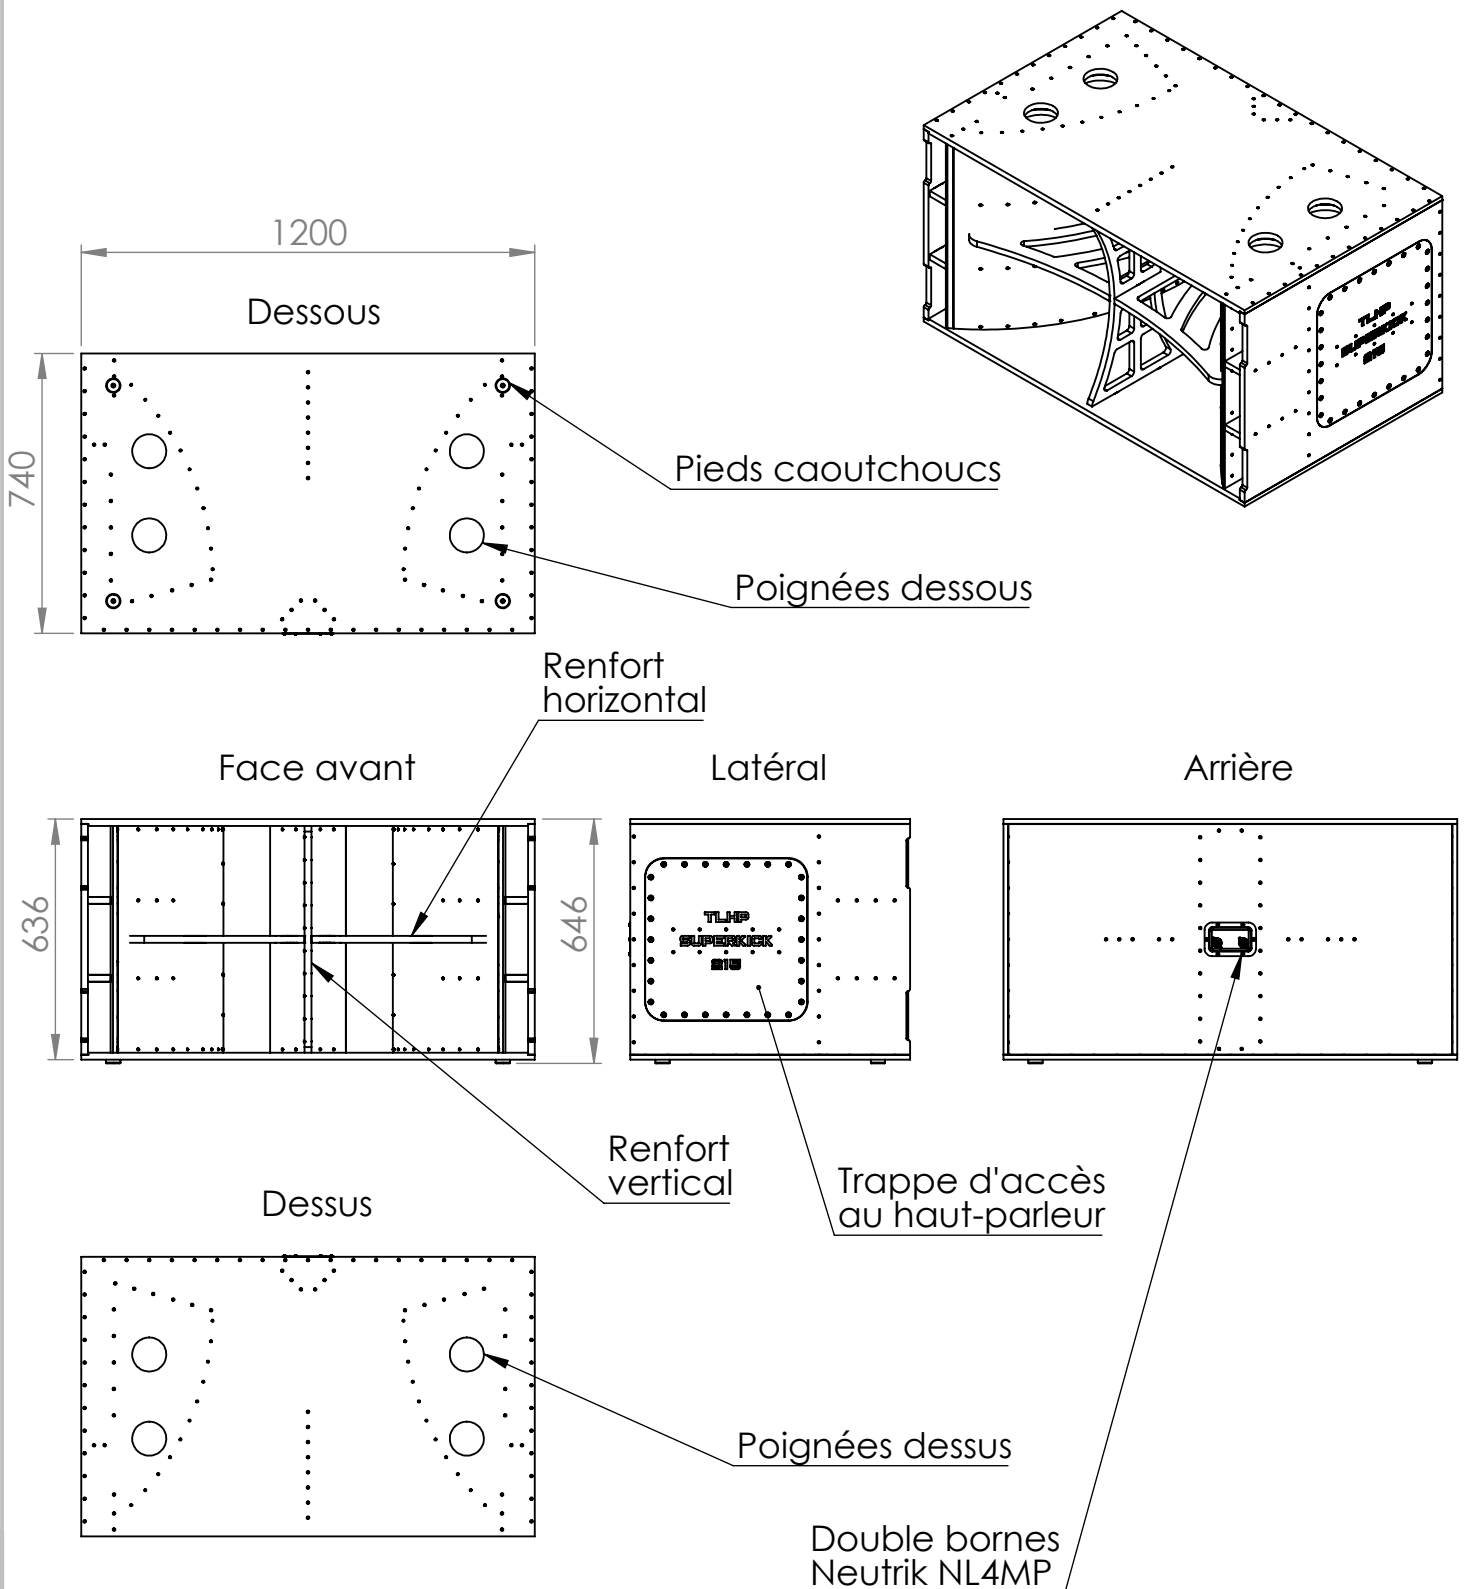

Kit ébénisterie La-PDB.fr EB-SUPERKICK-215

EB-SUPERKICK-215

Copyright La-Planche-de-Bois.fr
Toute reproduction, même partielle, est interdite sans l'autorisation écrite préalable du site.

Cotes en millimètres
Tolérance de fabrication : +/- 0.25 mm
Document format A4