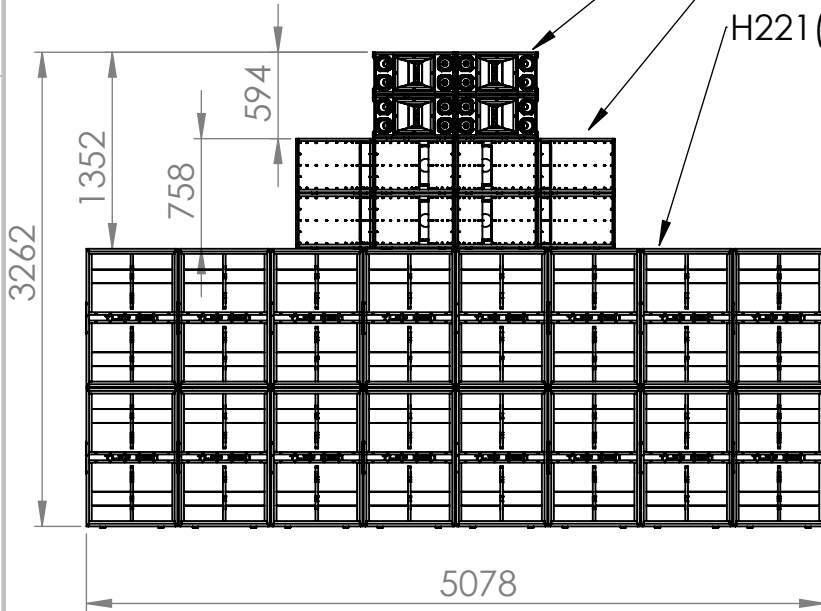

# TLHP APOLLON-IV - ULTIME, version 2, config 2

Dessus

Face avant

TT-HF(x4)

TT-112(x8)

H221(x16)

Profil

Face arrière